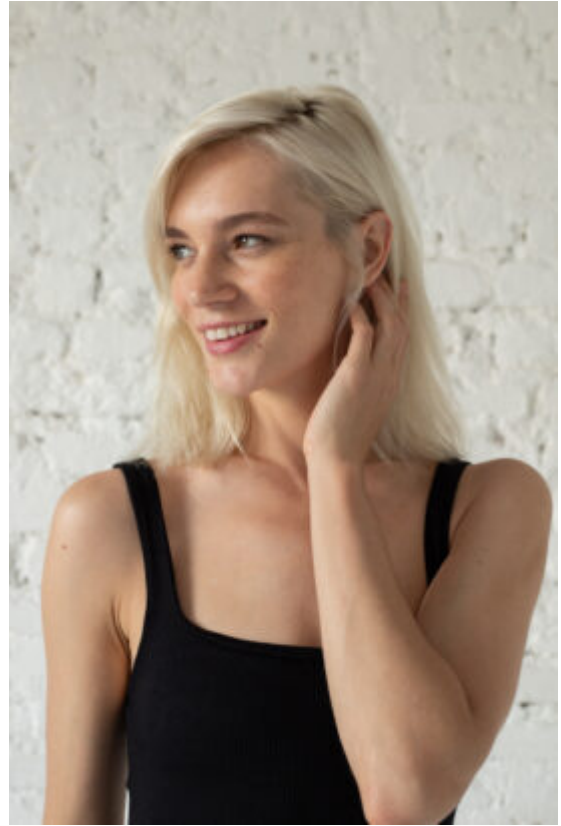

TRUE MODELS

Lilia K

178CM | 80CM / 62CM / 89CM / 38EU | BLONDE / BLUE-GREEN

TRUE MODELS

Lilia K

178CM | 80CM / 62CM / 89CM / 38EU | BLONDE / BLUE-GREEN